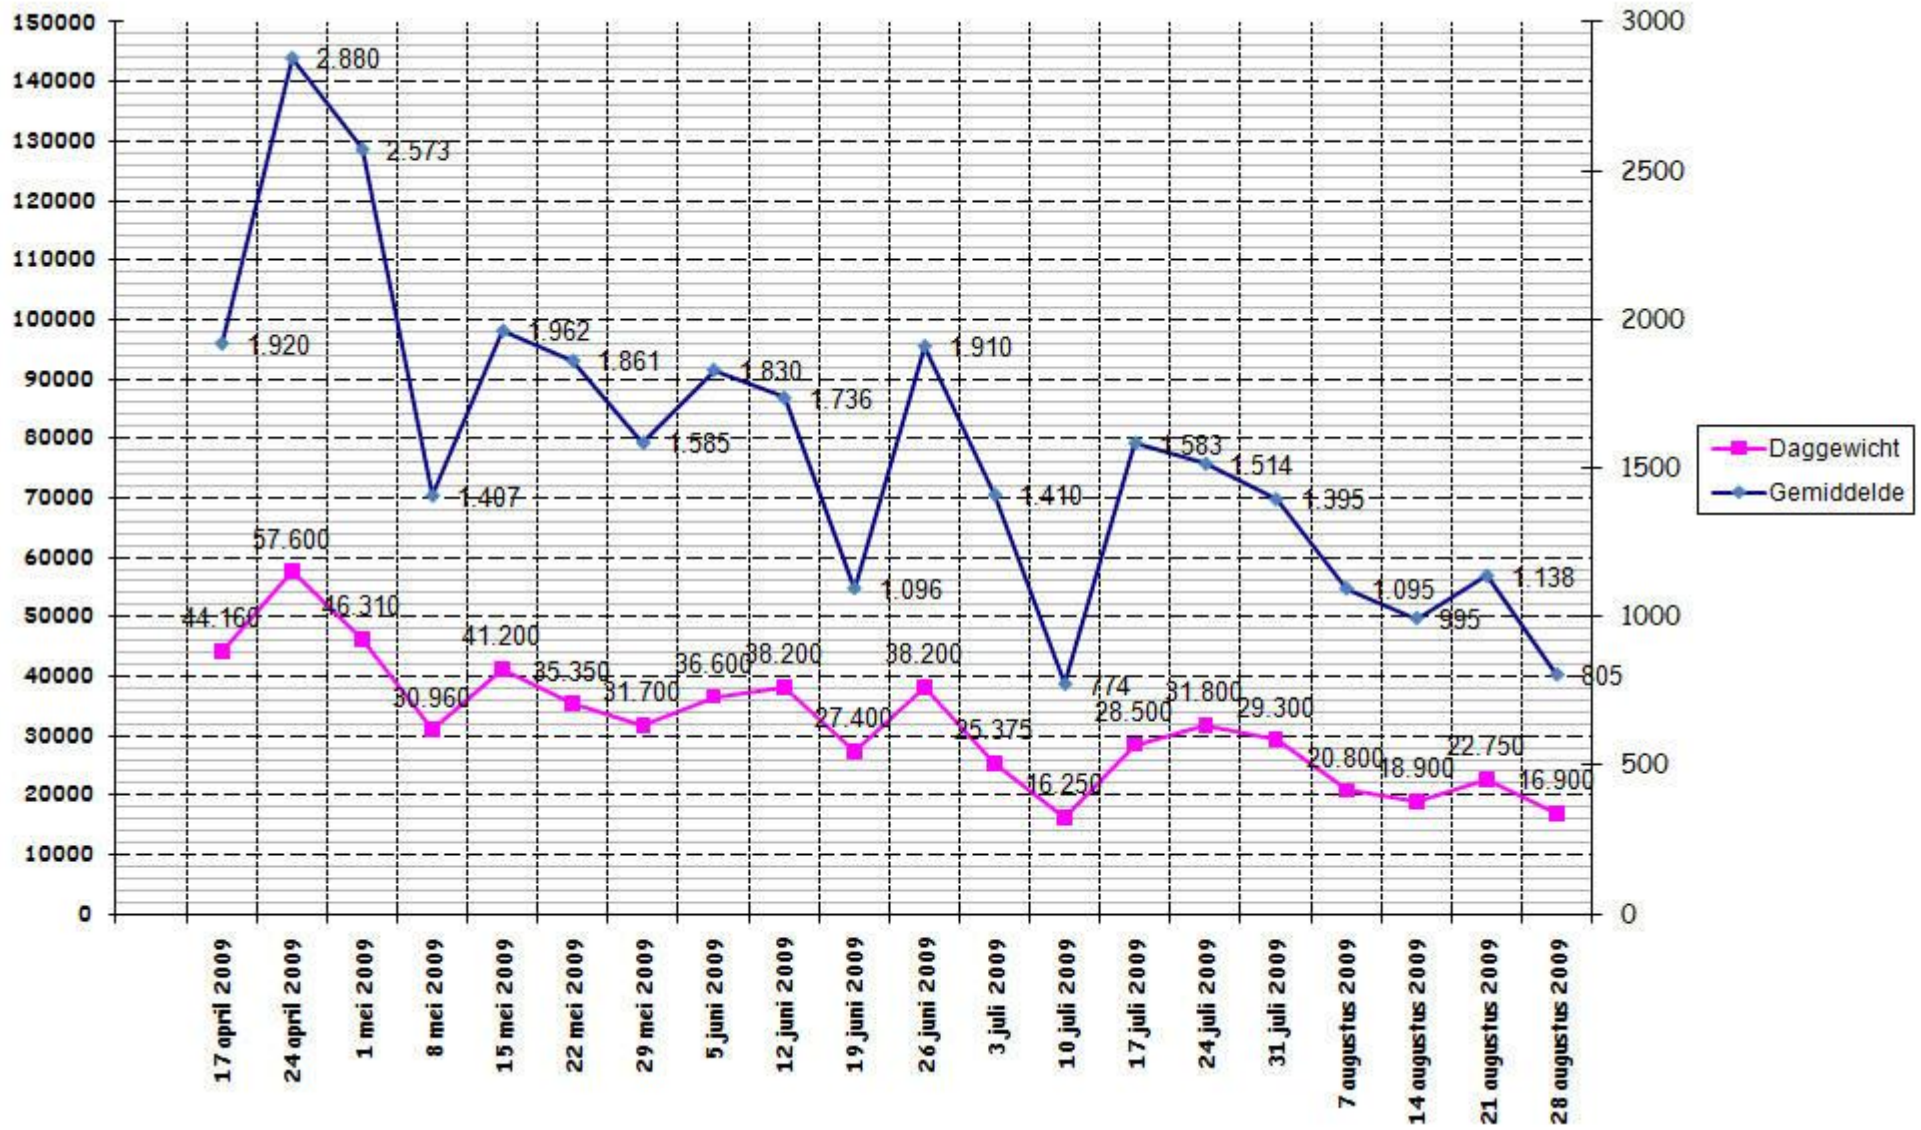

Totaal gewicht per jaar.