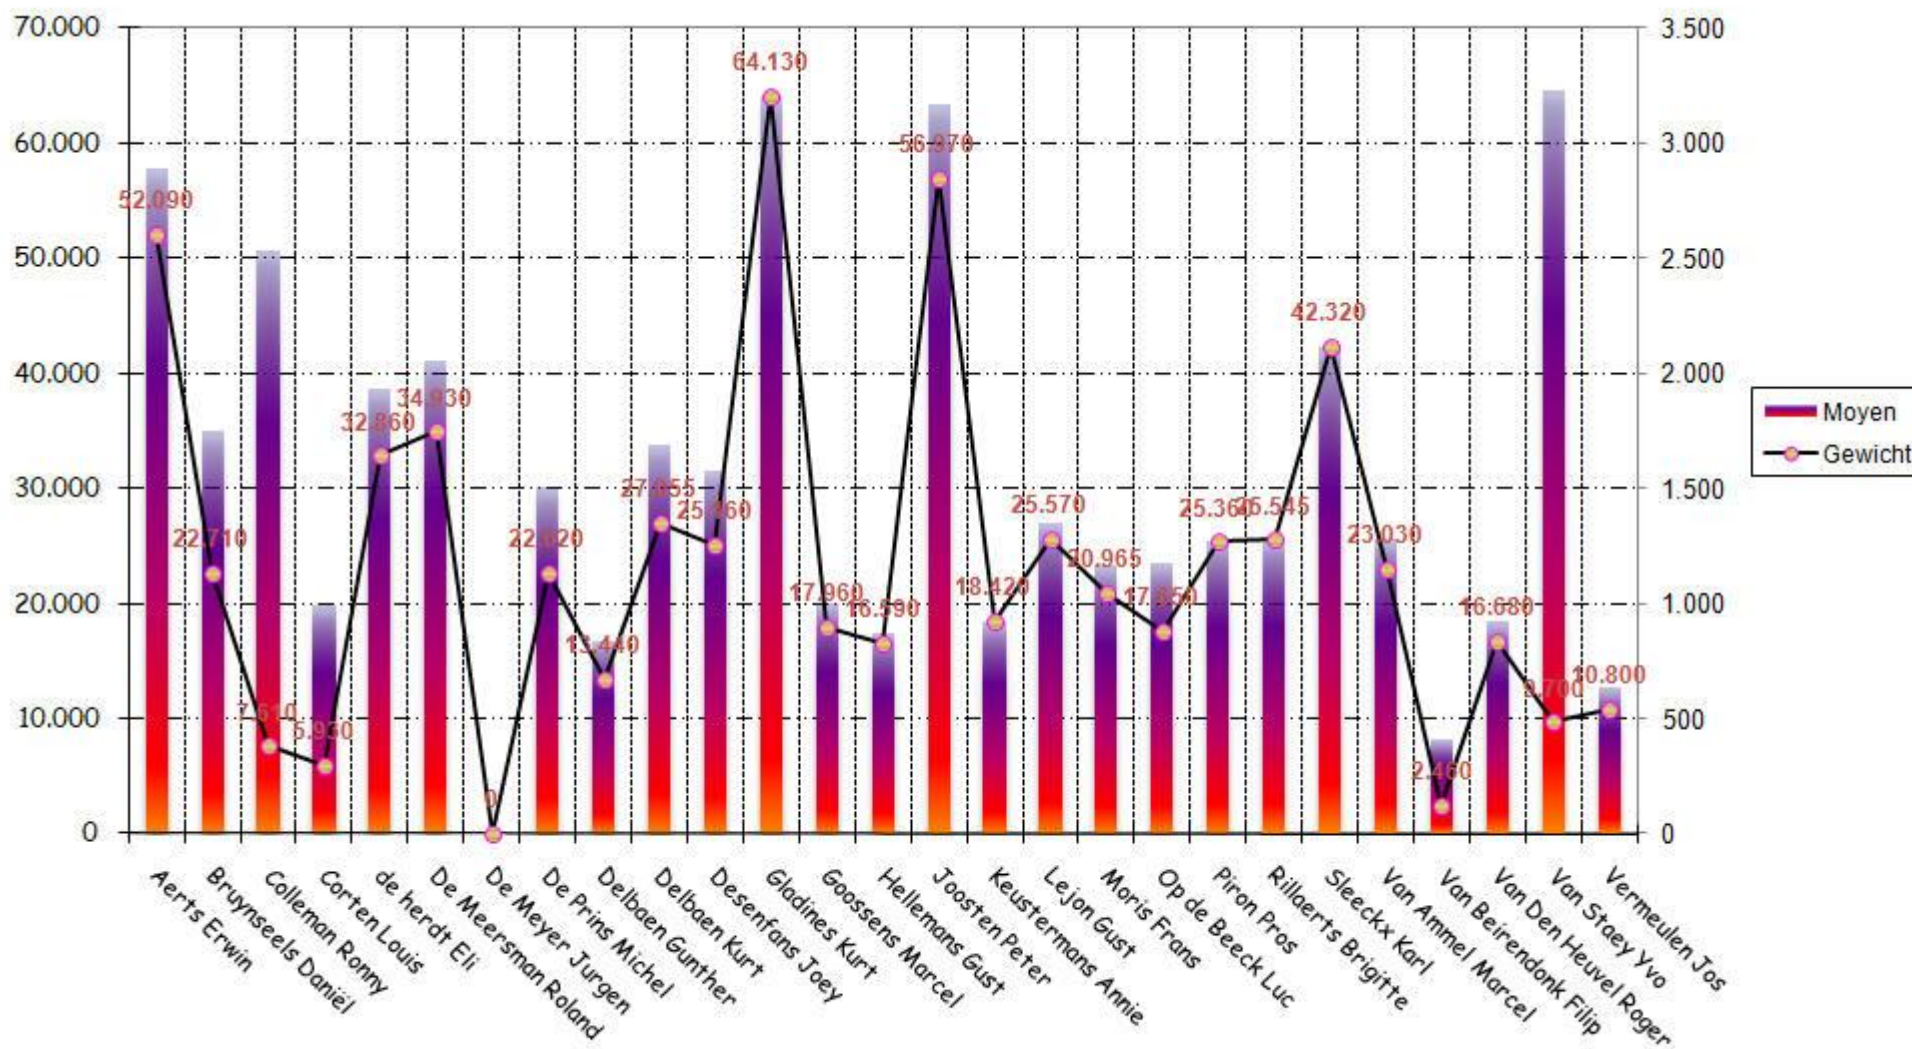

Overzicht van de plaatsen

<i>Visplaatsen</i>																										
	1	2	3	4	5	6	7	8	9	10	11	12	13	14	15	16	17	18	19	20	21	22	23	24	25	<i>totaal</i>
17 apr 09	4.920	900	2.740	720	1.040	2.580	1.760	2.340	100	960	920	2.780	1.440	2.140	1.160	1.580		3.600	1.200	1.360	3.600	460	2.160	3.700		44.160
24 apr 09	5.600	3.650	3.470	3.400	7.780	3.580	2.040	2.600	0	2.100	900	960		5.180	1.400	2.680		1.900	2.400			1.600		2.020	4.340	57.600
01 mei 09	9.320	780		1.800	1.400	8.450				1.960		1.900	2.100		1.300	1.020		1.840	1.140	260	4.180	1.440	2.340	1.800	3.280	46.310
08 mei 09	850	1.120		4.450	350	1.480	4.400	1.570	3.430	1.340	1.380	1.870	930	680	730	380		1.700	430	300		1.460	1.225	675	210	30.960
15 mei 09		1.950	2.300	6.100	2.700	1.000	6.000	1.800	2.500	1.400	300	2.100	1.450	800	50			1.350	1.100	1.900	2.300	1.500		700	1.900	41.200
22 mei 09	3.400	1.400	500		6.800		1.500	1.100	1.500	1.400	2.500		1.000	1.500	1.000	900		450	1.900		500	300	2.200		5.500	35.350
29 mei 09	2.400	400	1.400	2.000	4.500	9.500	400	900	500		300	600			200	500		2.300	200	2.600		500	100	1.400	1.000	31.700
05 jun 09	1.000	1.800	500	2.600		5.000	2.700	300	2.500		900	0	3.600		2.500	900		1.000		1.600	0	2.800	2.000	1.400	3.500	36.600
12 jun 09	1.400	1.500	2.100	1.400	4.150		1.100	1.300	1.600	600	2.600	3.000	7.200	3.000	1.100	500		350	600		700	1.000	2.400		600	38.200
19 jun 09	2.900	1.000	700	50	1.100	2.900	800	4.100	0	100	4.100	1.900	800	1.700	400	50	2.000	100	0	0	1.400	0	600	2.000	1.600	30.300
26 jun 09	3.000	700	500	1.200		1.700	2.500	3.000		1.500	1.800	3.200	2.600		4.300	500		0	1.500	0	2.700	1.000		300	6.200	38.200
03 jul 09	2.225	100	800	150		6.200	2.100		1.100	500	500	1.800		2.100	300	1.000		300	1.200	500		900			3.600	25.375
10 jul 09	1.000		200			1.700	500	1.900	100	100	1.200	300	2.800	1.500	0	200		500	400	200	0	50	700	1.900	1.000	16.250
17 jul 09	2.100		6.000	1.000	1.700		2.000	1.000	2.900		2.500	1.700	3.000	500	50			900	500	600		50		300	1.700	28.500
24 jul 09	6.200	1.600	1.000	3.100	1.500	2.300	700	500	900	1.900	900		500	500	600	400		500		1.000	1.500		1.600	0	4.600	31.800
31 jul 09	3.200		1.000	3.600	500	3.500	1.200		500	1.400	500	500	2.000	1.300	500	500		1.000	900	0	700		2.100	1.200	3.200	29.300
07 aug 09	2.700		3.000		2.000		1.400	500	100	900	300	500	1.800	1.000	300	600		500	500	300	600			1.300	2.500	20.800
14 aug 09	1.600	1.100	500	3.900		1.900	500	400	1.700	500	2.500	900	1.000			100		50	50	700	1.500			0	0	18.900
21 aug 09	850	3.200	1.000	2.150		2.000	500	400	2.500	200	400	2.900		1.500	0	800		0	400	1.050	500	850			1.550	22.750
28 aug 09	2.000	500	0	1.000	950	900	550	3.200		200	500	500	1.100	100	400	400		900	0	1.000	1.500			0	1.200	16.900

Wedstrijden	19	16	18	17	14	16	19	17	17	17	19	18	16	15	19	18	1	20	18	17	15	15	11	16	19	
Tot gewicht	56.665	21.700	27.710	38.620	36.470	54.690	32.650	26.910	21.930	17.060	25.000	27.410	33.320	23.500	16.290	13.010	2.000	19.240	14.420	13.370	21.680	13.910	17.425	18.695	47.480	641.155
Moyen	2.982	1.356	1.539	2.272	2.605	3.418	1.718	1.583	1.290	1.004	1.316	1.523	2.083	1.567	857	723	2.000	962	801	786	1.445	927	1.584	1.168	2.499	

Totaal gewicht en gemiddelde gewicht per visdag

Totaal gewicht en gemiddelde gewicht per visser