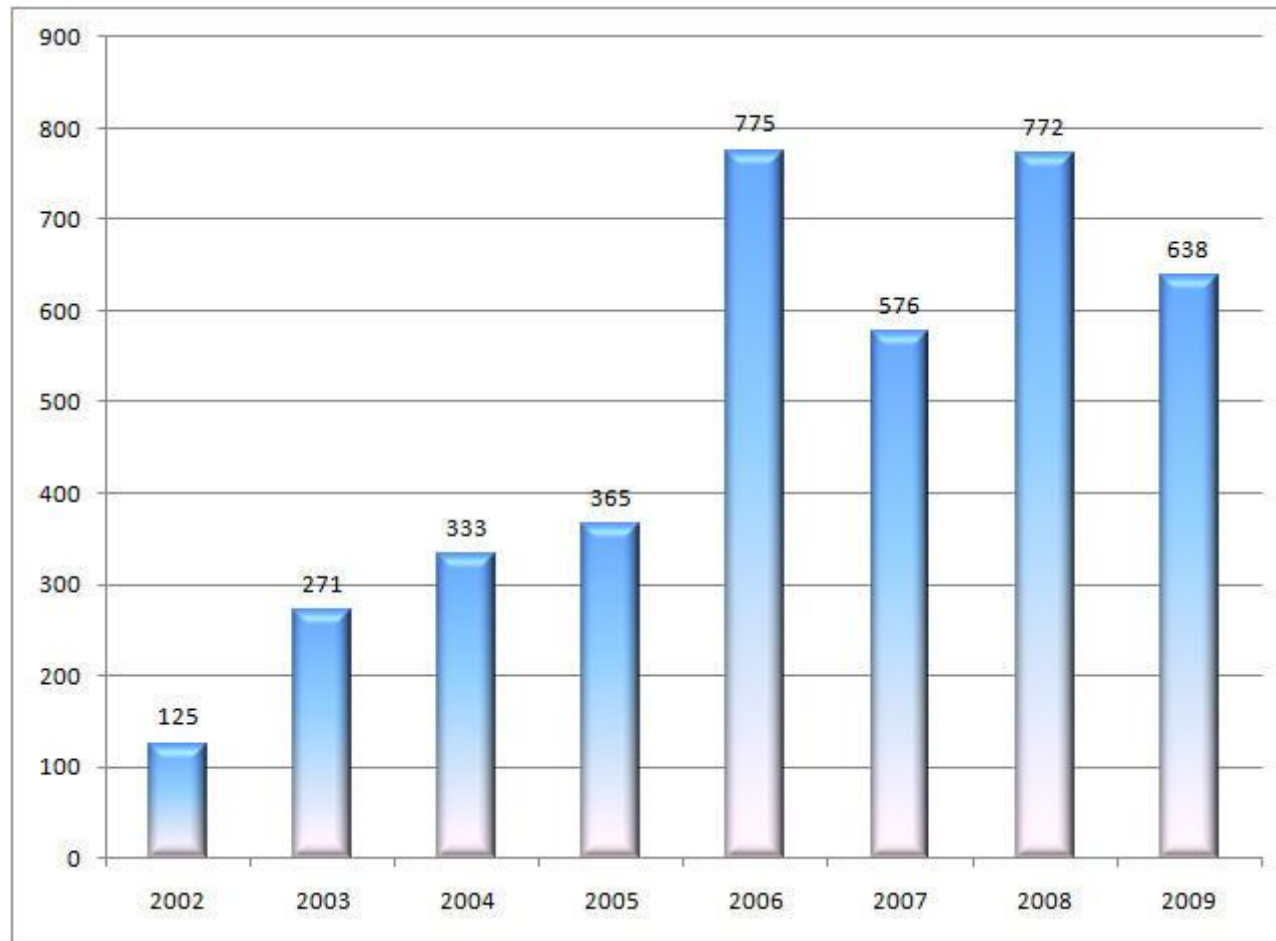

Statistiek criterium 2009

Gewicht per plaats

<i>Plaats</i>	<i>Totaal gr gewogen</i>	<i>Aantal keren geloot</i>	<i>Aantal keren beste plaats</i>	<i>Gemiddelde vangst</i>
1	53.765	18	3	2.987
2	21.700	16	1	1.356
3	27.710	18	2	1.539
4	38.620	17	4	2.272
5	36.470	14	2	2.605
6	54.690	16	3	3.418
7	32.950	19	0	1.734
8	26.910	17	2	1.583
9	21.930	17	0	1.290
10	17.060	17	0	1.004
11	25.000	19	1	1.316
12	27.410	18	0	1.523
13	33.320	16	2	2.083
14	23.500	15	0	1.567
15	16.290	19	0	857
16	13.010	18	0	723
17	2.000	1	0	2.000
18	19.240	20	0	962
19	14.420	18	0	801
20	13.370	17	0	786
21	21.680	15	0	1.445
22	13.910	15	0	927
23	17.425	11	0	1.584
24	18695	16	0	1.168
25	47480	19	1	2.499

Wedstrijden	19	16	18	17	14	16	19	17	17	17	19	18	16	15	19	18	1	20	18	17	15	15	11	16	19	
Tot gewicht	56.665	21.700	27.710	38.620	36.470	54.690	32.650	26.910	21.930	17.060	25.000	27.410	33.320	23.500	16.290	13.010	2.000	19.240	14.420	13.370	21.680	13.910	17.425	18.695	47.480	641.155
Moyen	2.982	1.356	1.539	2.272	2.605	3.418	1.718	1.583	1.290	1.004	1.316	1.523	2.083	1.567	857	723	2.000	962	801	786	1.445	927	1.584	1.168	2.499	

Totaal gewicht en gemiddelde gewicht per visser

Totaal gewicht en gemiddelde gewicht per visdag

Totaal gewicht per jaar.

Met welk gewicht werd je eerste op welke plaats?

<i>Wedstrijd nr</i>	<i>plaats</i>	<i>gewicht</i>
1	1	4.920
2	5	7.780
3	1	9.320
4	4	4.450
5	4	6.100
6	5	6.800
7	6	9.500
8	6	5.000
9	13	7.200
10	8	4.100
11	25	6.200
12	6	6.200
13	13	2.800
14	3	6.000
15	1	6.200
16	4	3.600
17	3	3.000
18	4	3.900
19	2	3.200
20	8	3.200