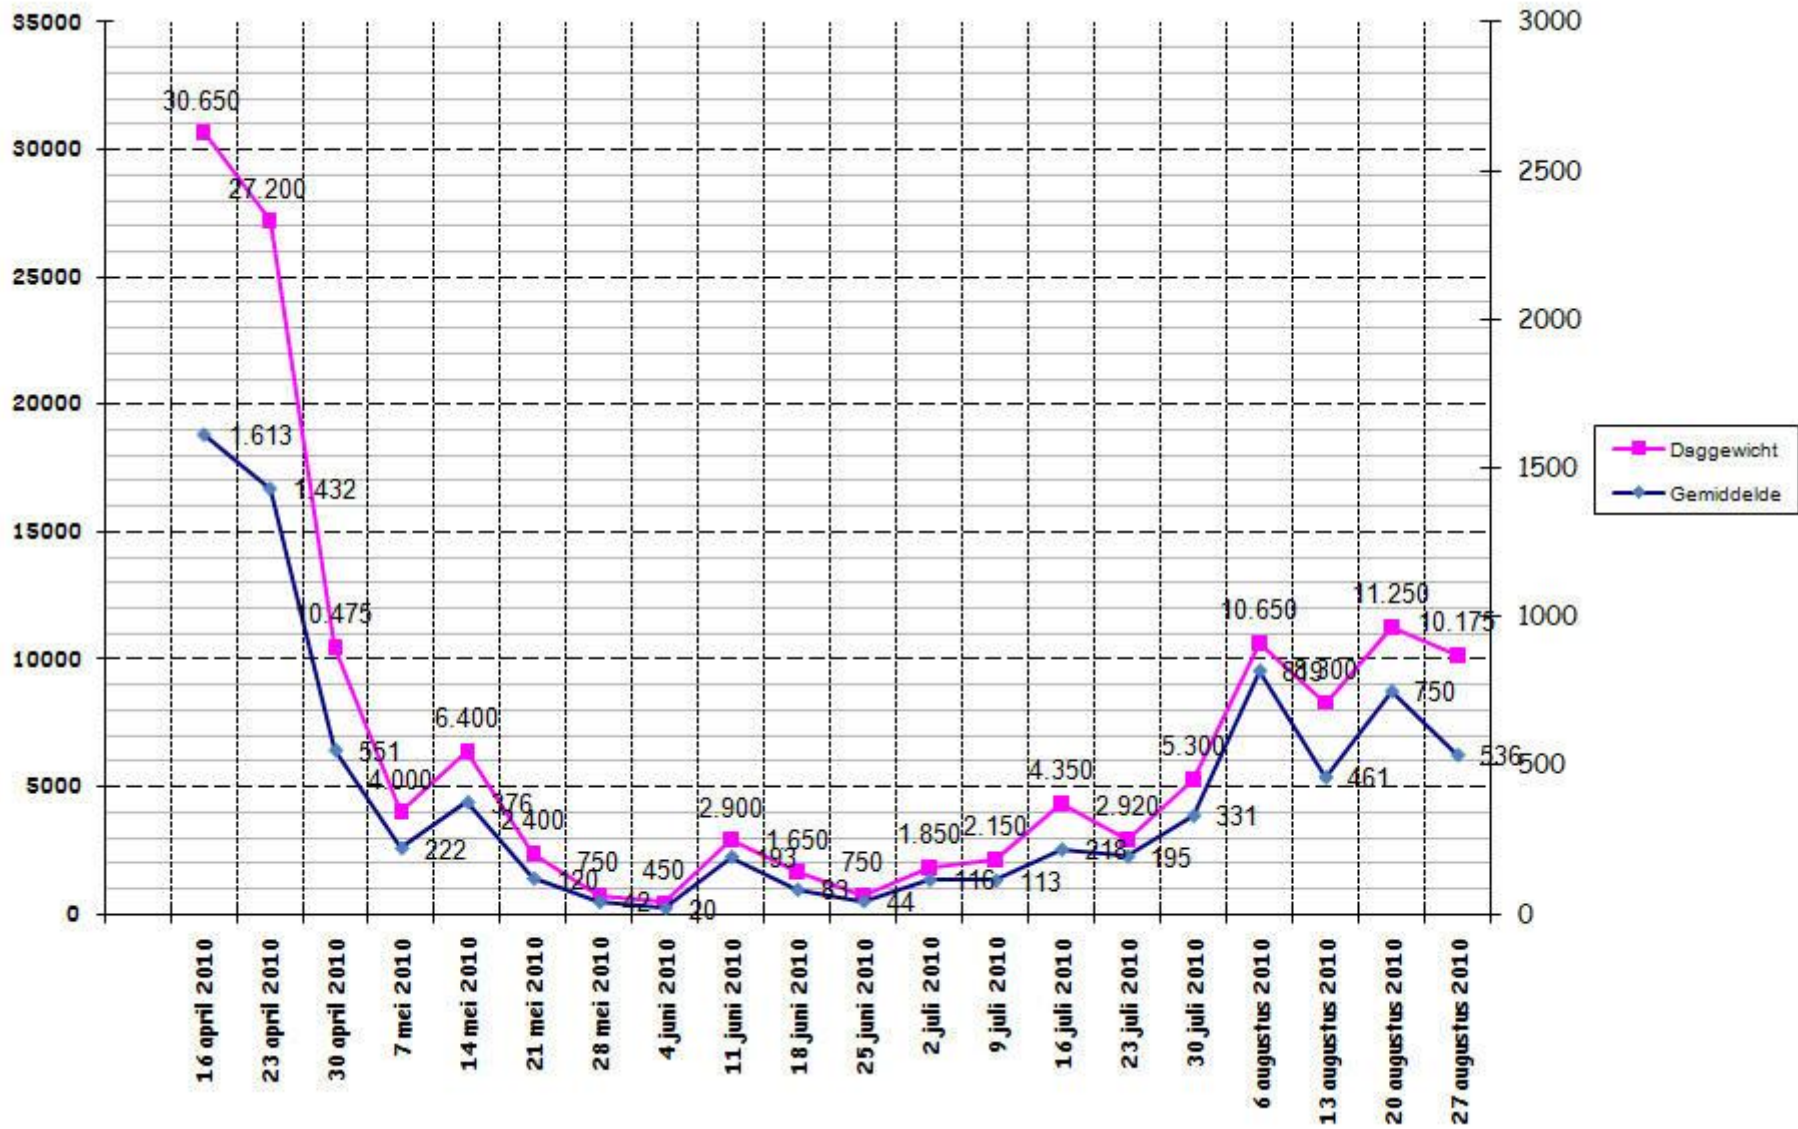

Totaal gewicht per jaar.