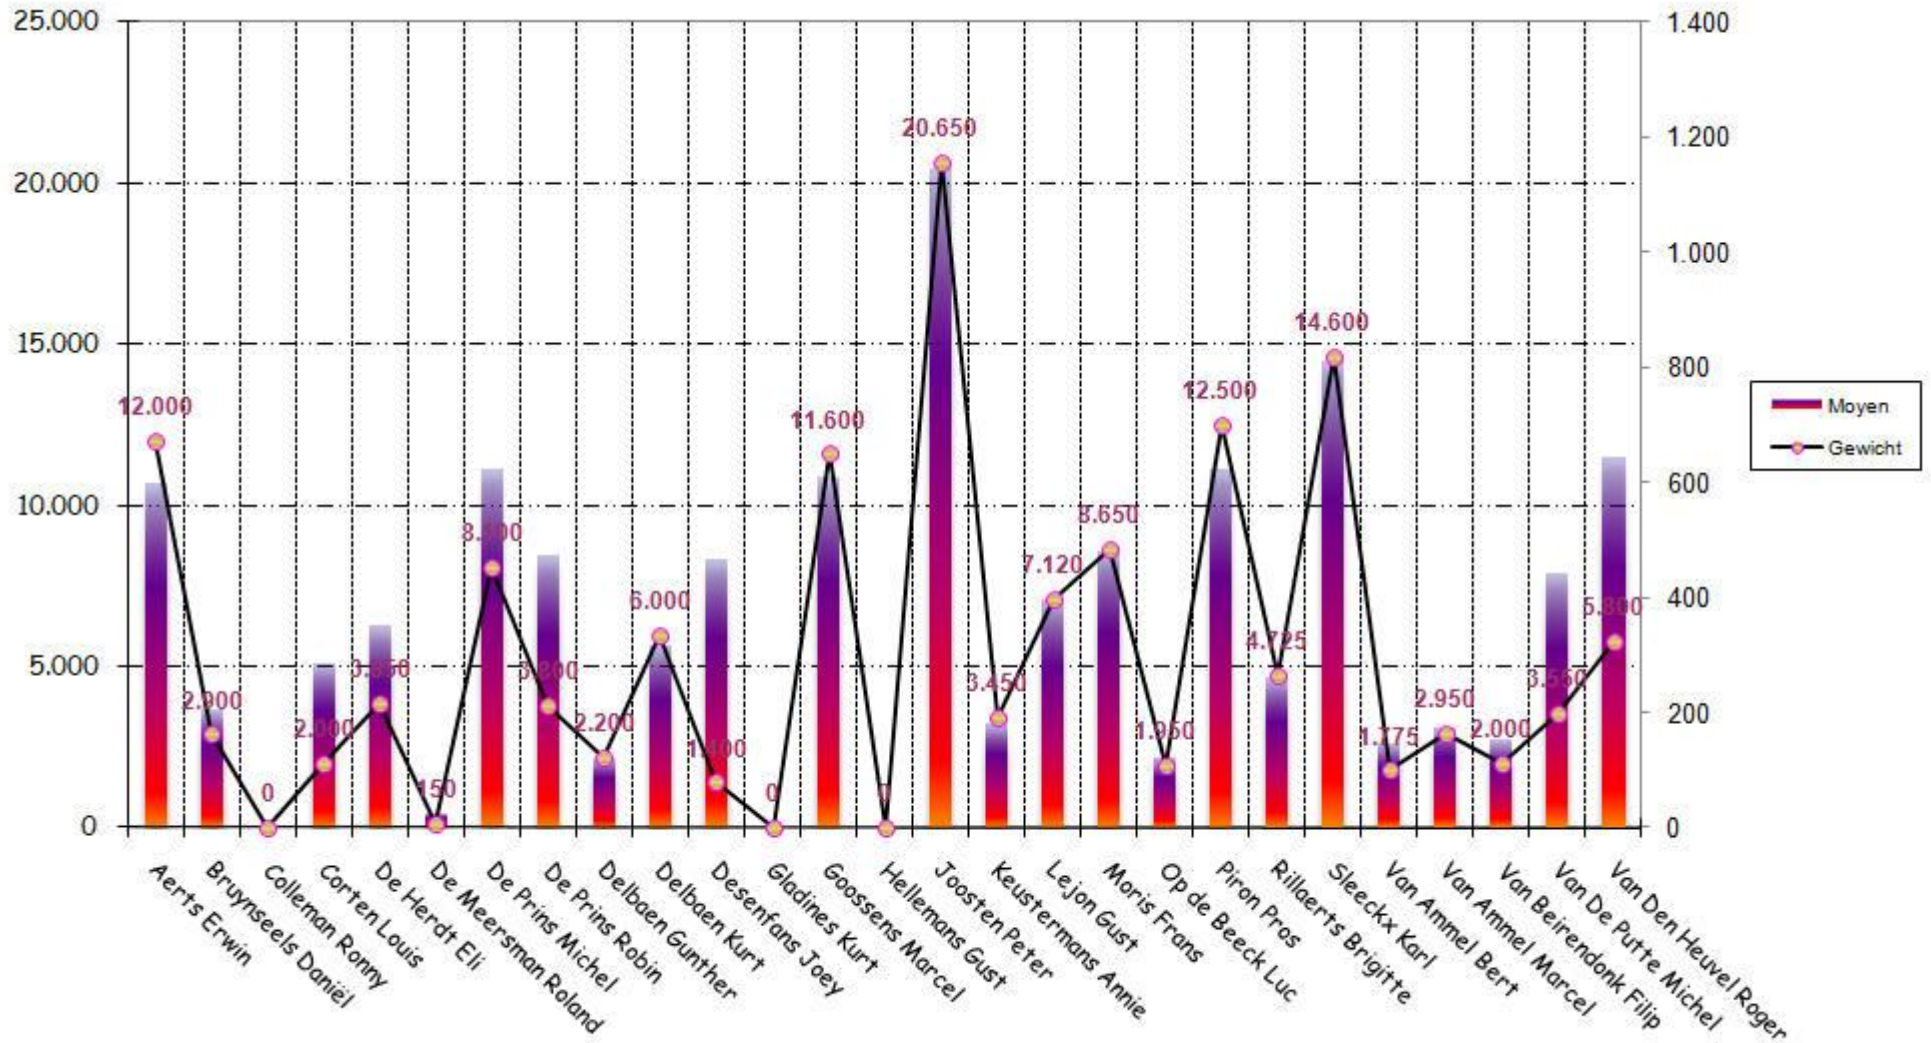

Overzicht van de plaatsen

<i>Visplaatsen</i>																										
	1	2	3	4	5	6	7	8	9	10	11	12	13	14	15	16	17	18	19	20	21	22	23	24	<i>total</i>	
16 apr 10	3.200		1.500	1.800	350	0	0	400	1.500	50		1.950		1.650	5.100	2.500	1.100	4.400	0	50	300	4.800			30.650	
23 apr 10	5.300		0	1.400	400	0	0	1.250	1.300	2.300	2.600		1.400	800	1.500		3.400	1.200	800	1.250	0			2.300	27.200	
30 apr 10	1.250	1.650		600	1.450	0		0	200	650	100	400	500	750		700	250	325	650	400	0	600			10.475	
07 mei 10	0	2.250	0	0	0			0	0	500	0	300		0	0	0		0	0	0			300	650	4.000	
14 mei 10	200	1.700		2.550	1.100	0	0	0	300			100	0	100	0	0	0	50			0	0		300	6.400	
21 mei 10		0	0	0	100	0		0	0	0	0	0	500		1.100	0	0	50	0		100	0	0	550	2.400	
28 mei 10		0	0	0	0	0	0	0	0	0	0	0	0	0	0	0	0	0	0	300	200		250		750	
04 jun 10	0	0	0	0	0	0		0	0	0	0	0	0	0	0	0	0	0	0	0	0	0	100	350	450	
11 jun 10	0		0	0	0	0		1.100			700	100	500	300	0	0	200	0	0	0	0					2.900
18 jun 10	0		0	0	0	250	350	0	0	450	0	0	0	0	0	100	0	0	500	0		0		0	1.650	
25 jun 10							600	0	0	0	0	0	0	0	0	0	0	0	0	0	0	150	0	0	750	
02 jul 10						450	100	350	0	0		0	0	0	0	200		0	500	0	0	0	250	0	1.850	
09 jul 10	500	0	550	0	0	0	0	0	0	0	0	200		0	50	150			200	0			300	400	2.350	
16 jul 10		500	1.300	0	200	0	1.000	0	0	250	0	800	150			0	0	0	0	0	0		0	150	4.350	
23 jul 10	900		0	0	0		20			350		0		0	0	0	0	1.300		0			0	350	2.920	
30 jul 10		100	0	2.100	0		200		800	1.400		650	0	0	0	0			0	0			50	0	5.300	
06 aug 10	2.500			150	1.200			0	100		1.100		1.400			450	0	1.300	900	1.550	0				10.650	
13 aug 10	1.050		100	150			0	0	400	0		2.400		0	0	500		0	200	0	0	0	0	3.500	8.300	
20 aug 10	1.600		200	1.200	400		0	1.250		300		800	450	400	250		600				0	0		3.800	11.250	
27 aug 10	250		0	1.000	450		1.100	150	50	25	1.350	0		250	300	0	0		350	3.350	800		500	250	10.175	

Wedstrijden	14	9	15	18	14	11	13	18	17	15	14	17	14	16	17	17	16	16	17	16	13	10	12	15	
Tot gewicht	16.750	6.200	3.650	10.950	5.650	0	3.020	5.200	5.000	5.825	6.300	7.500	5.100	4.250	8.250	4.500	5.700	8.625	4.400	6.800	1.200	5.550	1.750	12.600	144.770
Moyen	1.196	689	243	608	404	0	232	289	294	388	450	441	364	266	485	265	356	539	259	425	92	555	146	840	

Totaal gewicht en gemiddelde gewicht per visdag

Totaal gewicht en gemiddelde gewicht per visser