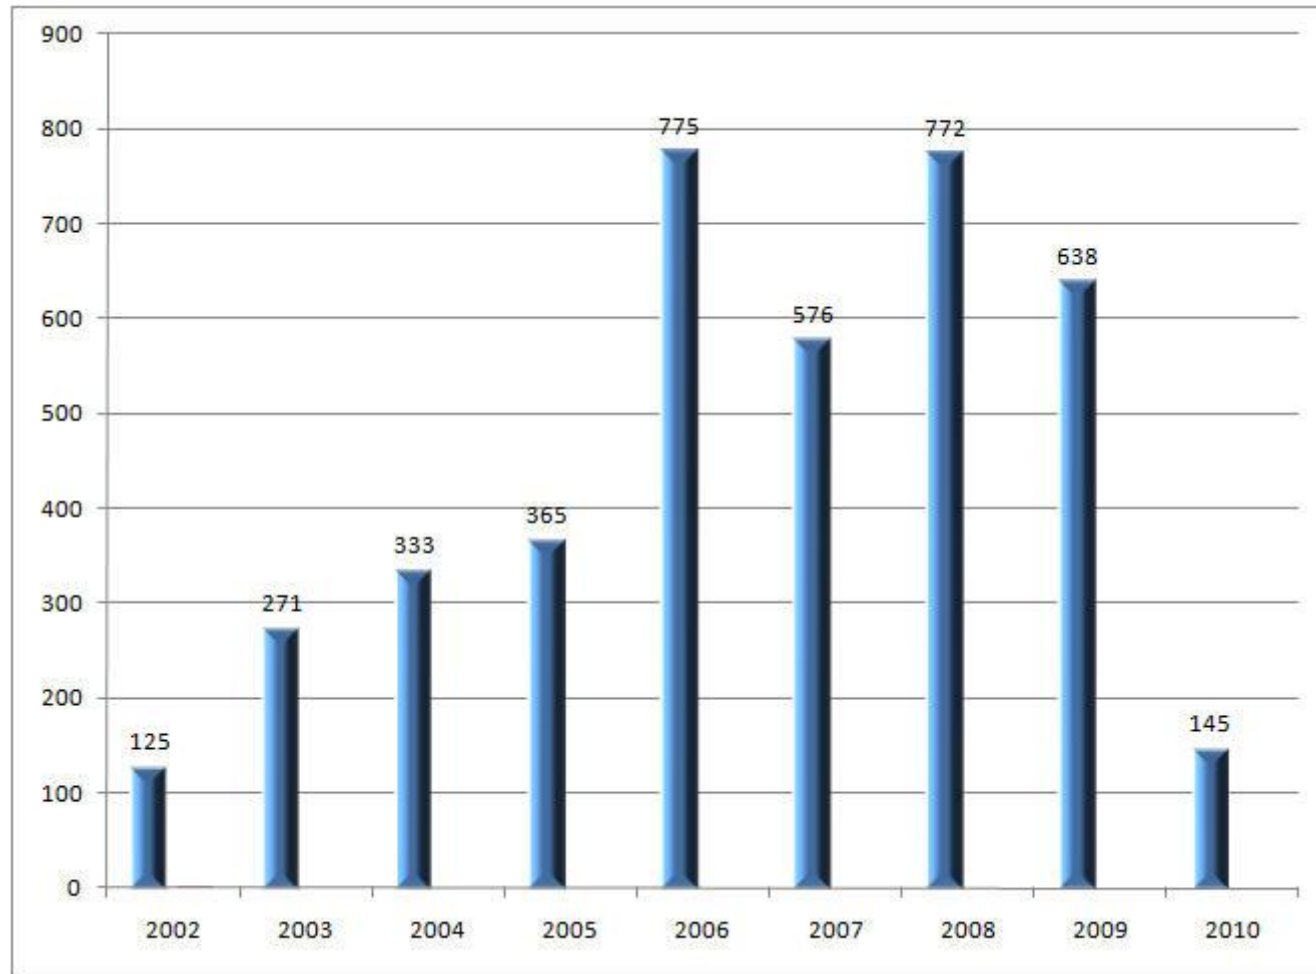

Totaal gewicht per jaar.

Verdiensten met de BOM

	Verdiensten met de BOM	1	2	3	4	5	6	7	8	9	10	11	12	13	14	15	16	17	18	19	20		
1	Aerts Erwin				1,0				1,0	1,0		1,0	1,0										5,0
2	Bruynseels Daniël						1,0	1,0			1,0		1,0		1,0								5,0
3	Colleman Ronny																						0,0
4	Corten Louis							1,0							1,0	1,0							3,0
5	De Herdt Eli								1,0	1,0	1,0												3,0
6	De Meersman Roland						1,0		1,0		1,0	1,0	1,0										5,0
7	De Prins Michel															1,0	1,0						2,0
8	De Prins Robin					2,5	1,0																3,5
9	Delbaen Gunther				1,0		1,0	1,0					1,0				1,0						5,0
10	Delbaen Kurt				1,0					1,0	1,0	1,0	1,0			1,0	1,0		1,0		3,0	11,0	
11	Desenfans Joey																						0,0
12	Gladines Kurt																						0,0
13	Goossens Marcel				1,0	6,0		1,0		1,0					1,0		1,0		1,0				12,0
14	Hellemans Gust																						0,0
15	Joosten Peter						1,0		1,0			1,0	1,0										4,0
16	Keustermans Annie	3,0					1,0	1,0	1,0		1,0				1,0	1,0			1,0				10,0
17	Lejon Gust				1,0			1,0							1,0						3,0	6,0	
18	Moris Frans	6,5					1,0	1,0			1,0	1,0		1,0	1,0		1,0						13,5
19	Op de Beeck Luc		3,0	3,0	1,0					1,0	1,0	1,0		1,0	1,0	1,0	1,0		1,0				15,0
20	Piron Pros											1,0		1,0		1,0							3,0
21	Rillaerts Brigitte								1,0		1,0		1,0	1,0					2,5	1,0	2,5		10,0
22	Sleeckx Karl			6,5	1,0		1,0		1,0	1,0				1,0		1,0	1,0						13,5
23	Van Ammel Bert				1,0					1,0			1,0	1,0						1,0			5,0
24	Van Ammel Marcel				1,0									1,0	1,0				4,0	1,0		3,0	11,0
25	Van Beirendonk Filip		6,5						1,0		1,0	1,0	1,0	1,0	1,0	1,0				1,0			14,5
26	Van De Putte Michel																			1,0	5,0		6,0
27	Van Den Heuvel Roger						1,0	1,0	1,0					1,0			1,0						5,0
28	Vermeulen Jos						1,0	1,0	1,0	1,0	1,0	1,0			1,0								7,0
		9,5	9,5	9,5	9,0	8,5	10,0	9,0	10,0	8,0	10,0	9,0	8,0	10,0	10,0	8,0	8,0	6,5	9,0	7,5	9,0	178,0